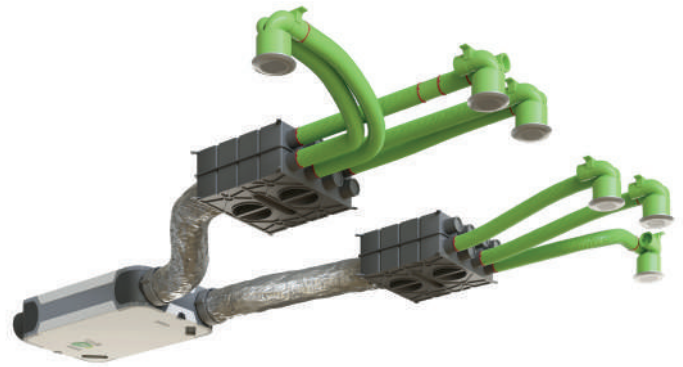

Siber® BOX 3

El Siber Box 3 es un kit ya preparado con todos los accesorios necesarios para la instalación de un sistema de ventilación eficiente, incluyendo una red interna de aire para una vivienda de hasta 3 habitaciones (caudal máx.140 m³/h).

Disponer de un Siber Box 3 facilita al instalador la elección de un sistema de ventilación completo y estandarizado adaptado a la dimensiones del proyecto.

CONTENIDO SIBER® BOX 3		
Red interna de distribución de aire para vivienda de hasta 3 habitaciones (caudal máx. 140 m ³ /h)		
Descripción	Cantidad	Referencia
CAJA DE 6 CONEXIONES	2	SZ188642
CONDUCTO PURE AIR AB/AS Ø75	2	SZ004190
BOCA BOREA Ø125	8	BOREA 125
SILENCIADOR Ø125	2	PAS 125 F1
TE 90° DE Ø75	8	SZ188342
RACORD DE CONEXIÓN Ø75	1	SZ188350
JUNTA Ø75	2	SZ188348
COLLARIN Ø75	2	SZ188391
CINTA PERFORADA	1	0888
REDUCCIÓN Ø160/125	2	DFSKRC10

**Siber® Box 3 no incluye el equipo de ventilación y sus accesorios ni la red de expulsión al exterior*