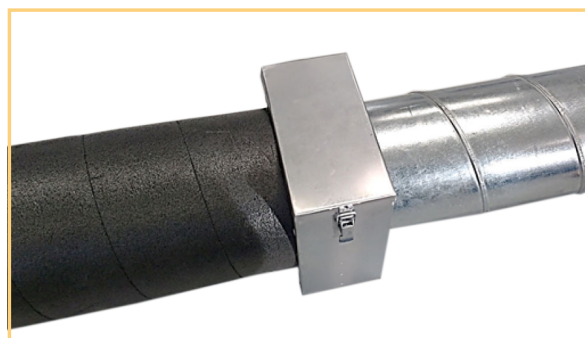

INSTALACIÓN

Instalación en redes de ventilación. Limpiar el aire del ambiente disminuyendo la cantidad de partículas en suspensión.

Ref.	CAJAS PARA CONDUCTOS
CAJAPF125	Ø125mm
CAJAPF160	Ø160mm
CAJAPF180	Ø180mm
CAJAPF200	Ø200mm
CAJAPF250	Ø250mm
CAJAPF315	Ø315mm
CAJAPF355	Ø355mm
CAJAPF400	Ø400mm
CAJAPF450	Ø450mm