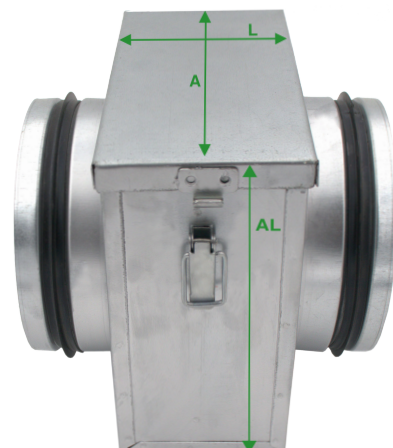

DIMENSIONES

Ref.Caja portafiltros	L (Largo) mm	A (Ancho) mm	AL (Alto) mm
CAJAPF125	150	225	225
CAJAPF160	150	260	260
CAJAPF180	150	280	280
CAJAPF200	150	300	300
CAJAPF250	150	350	350
CAJAPF315	150	415	415
CAJAPF355	150	455	455
CAJAPF400	150	500	500
CAJAPF450	150	550	550

FILTROS

OPCIÓN DE FILTROS	PROPIEDADES
G4	Permite una excelente capacidad de retención de polvos en suspensión, polen, esporas y moho.
F7	Filtro de alta eficiencia de fibra sintética. Especiales anti-polen, esporas, moho, partículas finas, bacterias y parte de virus.
F9	Filtro de muy alta eficiencia de fibra sintética. Especiales anti-polen, esporas, moho, partículas finas, bacterias y gran parte de virus.

FILTRO G4	
Ref. Caja Portafiltros	Ref. Filtro
CAJAPF125	FILG4125
CAJAPF160	FILG4160
CAJAPF180	FILG4180
CAJAPF200	FILG4200
CAJAPF315	FILG4315
CAJAPF355	FILG4355
CAJAPF400	FILG4400
CAJAPF450	FILG4450

FILTRO F7	
Ref. Caja Portafiltros	Ref. Filtro
CAJAPF125	FILF7125
CAJAPF160	FILF7160
CAJAPF180	FILF7180
CAJAPF200	FILF7200
CAJAPF315	FILF7315
CAJAPF355	FILF7355
CAJAPF400	FILF7400
CAJAPF450	FILF7450

FILTRO F9	
Ref. Caja Portafiltros	Ref. Filtro
CAJAPF125	FILF9125
CAJAPF160	FILF9160
CAJAPF180	FILF9180
CAJAPF200	FILF9200
CAJAPF315	FILF9315
CAJAPF355	FILF9355
CAJAPF400	FILF9400
CAJAPF450	FILF9450