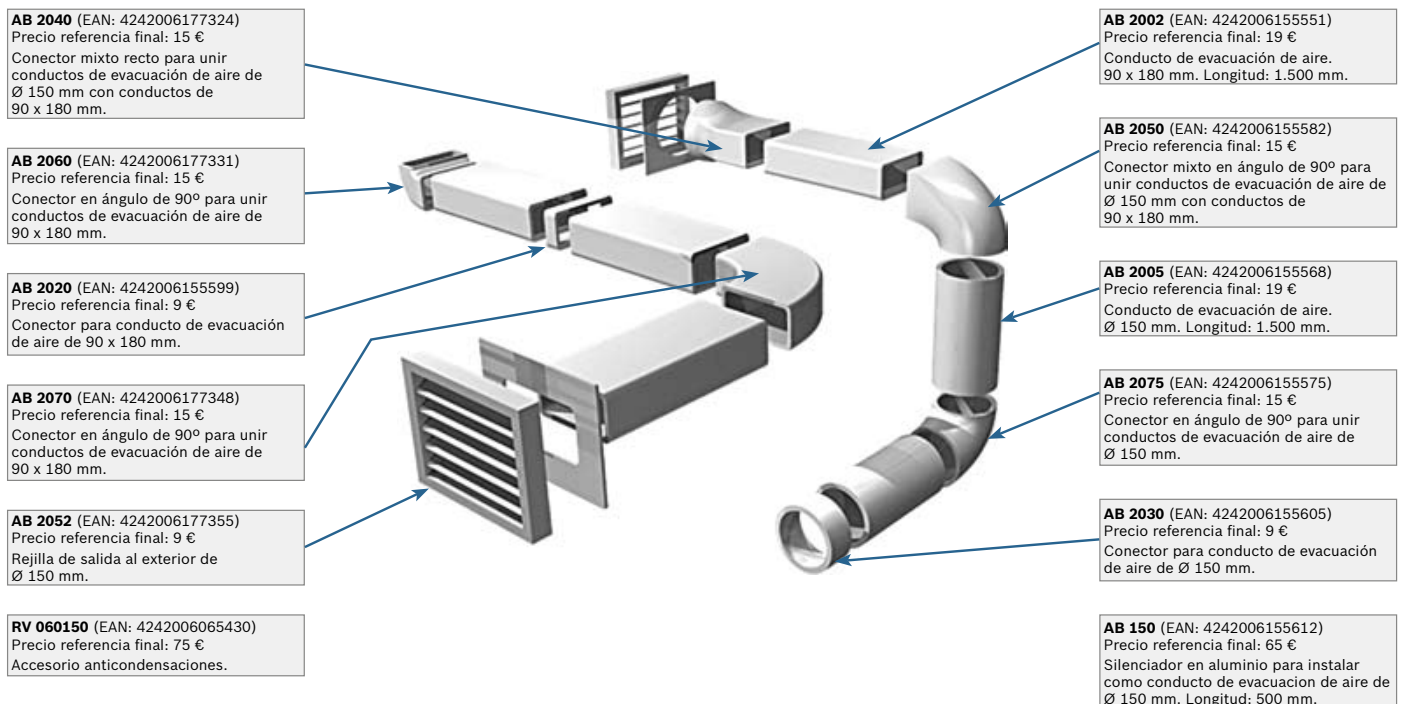

Disponibilidad de todas las referencias abril 2009.

Accesorios de tubos de PVC.

La instalación es la clave para conseguir un buen funcionamiento de la campana.

Bosch recomienda utilizar conductos del mayor diámetro posible y de corto recorrido; que los tubos sean lisos, evitar salidas parcialmente bloqueadas, reducir la utilización de codos de 90° y evitar utilizar codos con el interior recto.

Para conseguir que la instalación sea perfecta, Bosch ofrece accesorios de tubos lisos de PVC de 150 mm de diámetro, con los que se puede realizar una configuración estándar de instalación.

El precio indicado en Precio de referencia final, ya que los accesorios no tienen coste de reciclado.